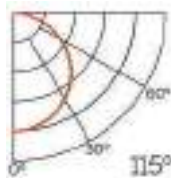

Color
LM3867

Acabado
Aluminio

Longitud
2 m

Material
Aluminio

Incluye

Difusores

Opal
Transl.
Dif. 70%
CCT Var. 80%
-100K

Dimensiones