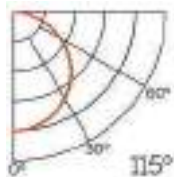

IP20

Perfil de Aluminio Fate 2 Metros

Datos Técnicos

Color	Acabado	Longitud	Material
● 3787	Aluminio	2 m	Aluminio
● 3786	Negro		
☾ 3788	Blanco		

Incluye

Difusores

Opal

Transl. 70%
Dif. 80%
CCT Var. -100K

Negro

Transl. 50%
Dif. 75%
CCT Var. +25K

Transparente

Transl. 70%
Dif. 80%
CCT Var. -100K

Micropismatico

Transl. 65%
Dif. 75%
CCT Var. -100K

Dimensiones

Instalación