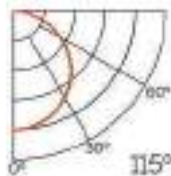

IP20

Perfil de Aluminio Lor 2 Metros

Datos Técnicos

Color
LM3875

Acabado
Aluminio

Longitud
2 m

Material
Aluminio

Incluye

Difusores

Opal
Transl.
Dif. 70%
CCT Var. 80%
-100K

Dimensiones

Instalación