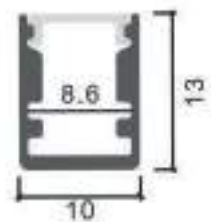

IP20

Perfil de Aluminio Fix 2 Metros

Datos Técnicos

	Color	Acabado	Longitud	Material
☐	3747	Aluminio	2 m	Aluminio
☐	3748	Negro		
☐	3734	Blanco		

Incluye

Difusores

Dimensiones

Opal

Transl. 70%
Dif. 80%
CCT Var. -100K

Negro

Transl. 50%
Dif. 75%
CCT Var. +25K

Transparente

Transl. 70%
Dif. 80%
CCT Var. -100K

Micropismatico

Transl. 65%
Dif. 75%
CCT Var. -100K

Instalación