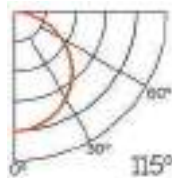

Perfil de Aluminio Crow 2 Metros

Datos Técnicos

Color
LM3873

Acabado
Aluminio

Longitud
2 m

Material
Aluminio

Incluye

Difusores

Opal
Transl.
Dif. 70%
CCT Var. 80%
-100K

Dimensiones

Instalación