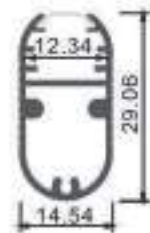

IP20

Perfil de Aluminio Ink - Especial Armarios
12/24V 2 Metros

Datos Técnicos

Color
LM3835

Acabado
Aluminio

Longitud
2 m

Material
Aluminio

Incluye

Difusores

Dimensiones

Opal
Transl.
Dif. 70%
CCT Var. 80%
-100K

Instalación