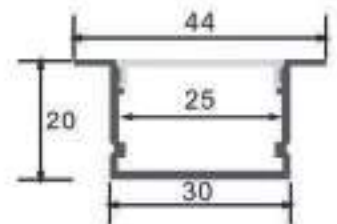

Dimensiones