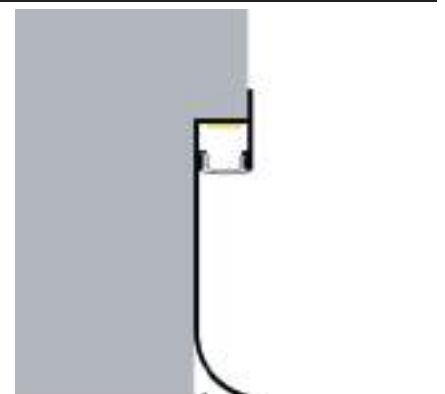

Dimensiones

Instalación