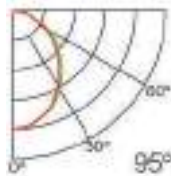

Perfil de Aluminio Jut 2 Metros

Datos Técnicos

Color
LM3859

Acabado
Aluminio

Longitud
2 m

Material
Aluminio

Incluye

Difusores

Opal
Transl.
Dif. 70%
CCT Var. 80%
-100K

Dimensiones

Instalación