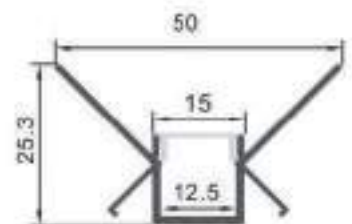

Dimensiones