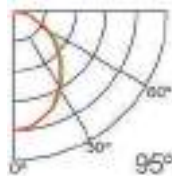

Perfil de Aluminio Orer 2 Metros

Datos Técnicos

Color
LM3861

Acabado
Aluminio

Longitud
2 m

Material
Aluminio

Incluye

Difusores

Opal
Transl. 70%
Dif. 80%
CCT Var. -100K

Dimensiones

Instalación