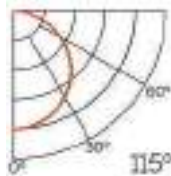

IP20

Perfil de Aluminio Trend 2 Metros

Datos Técnicos

Color
LM3805

Acabado
Aluminio

Longitud
2 m

Material
Aluminio

Incluye

Difusores

Opal
Transl.
Dif. 70%
CCT Var. 80%
-100K

Dimensiones

Instalación