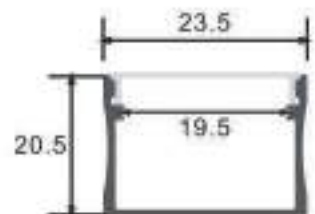

Dimensiones

Instalación

IP20

Perfil de Aluminio Cubik 2 Metros

Datos Técnicos

Color
3773

Acabado
Aluminio

Longitud
2 m