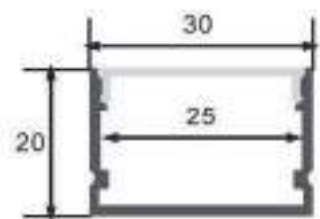

Dimensiones