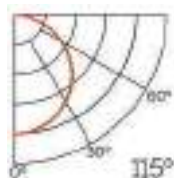

Perfil de Aluminio de Esquina Kopep 2 Metros

Datos Técnicos

1. **Color**
2. LM3717
   - LM3726
   - LM3728

1. **Acabado**
2. Aluminio
   - Negro
   - Blanco

Longitud
2 m

Material
Aluminio

Incluye

Difusores

Opal

Transl. 70%
Dif. 80%
CCT Var. -100K

Negro

Transl. 50%
Dif. 75%
CCT Var. +25K

Transparente

Transl. 70%
Dif. 80%
CCT Var. -100K

Micropismatico

Transl. 65%
Dif. 75%
CCT Var. -100K

Dimensiones

Instalación