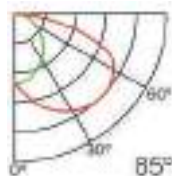

IP20

Perfil de Aluminio Miet 2 Metros

Datos Técnicos

Color
LM3821

Acabado
Negro

Longitud
2 m

Material
Aluminio

Incluye

Difusores

Opal
Transl. 70%
Dif. 80%
CCT Var. -100K

Dimensiones

Instalación