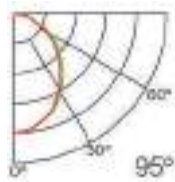

IP20

Perfil de Aluminio Jeet 2 Metros

Datos Técnicos

Color LM3865	Acabado Aluminio	Longitud 2 m	Material Aluminio

Incluye

Difusores

Opal
Transl. 70%
Dif. 80%
CCT Var. -100K

Dimensiones

Instalación