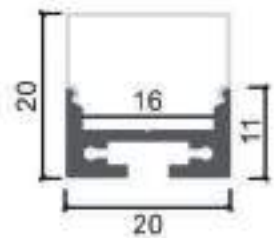

Acabado
Aluminio

Longitud
2 m

Material
Aluminio

Incluye

Difusores

Opal
Transl.
Dif. 70%
CCT Var. 80%
-100K

Dimensiones

Instalación