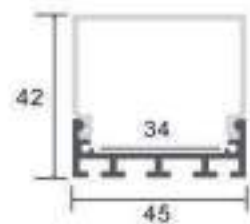

Dimensiones