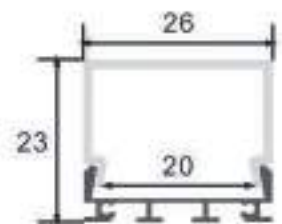

Dimensiones

Instalación