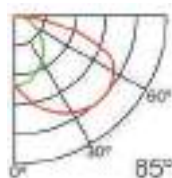

Perfil de Aluminio Swinsuit Para Empotrar 12/24V 2 Metros

Datos Técnicos

Color
LM3887

Acabado
Aluminio

Longitud
2 m

Material
Aluminio

Incluye

Difusores

Opal
Transl. 70%
Dif. 80%
CCT Var. -100K

Dimensiones

Instalación