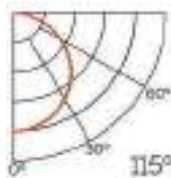

Perfil de Aluminio Oiew - Especial Escaleras
12/24V 2 Metros

Datos Técnicos

Color LM3817	Acabado Aluminio	Longitud 2 m	Material Aluminio

Incluye

Difusores

Opal
Transl. 70%
Dif. 80%
CCT Var. -100K

Dimensiones

Instalación