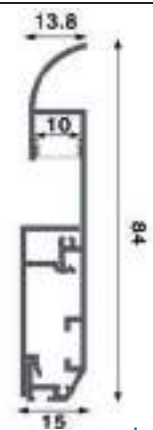

Dimensiones