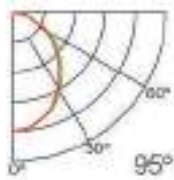

Acabado
Aluminio

Longitud
2 m

Material
Aluminio

Incluye

Difusores

Opal
Transl.
Dif. 70%
CCT Var. 80%
-100K

Dimensiones

Instalación