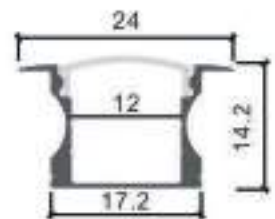

Perfil de Aluminio U High con Alas 2 Metros

Datos Técnicos

1. **Color**
2. LM3723
   - LM3722
   - LM3714

1. **Acabado**
2. Aluminio
   - Negro
   - Blanco

Longitud
2 m

Material
Aluminio

Incluye

Difusores

Dimensiones

Opal

Transl. 70%
Dif. 80%
CCT Var. -100K

Negro

Transl. 50%
Dif. 75%
CCT Var. +25K

Transparente

Transl. 70%
Dif. 80%
CCT Var. -100K

Micropismatico

Transl. 65%
Dif. 75%
CCT Var. -100K

Instalación