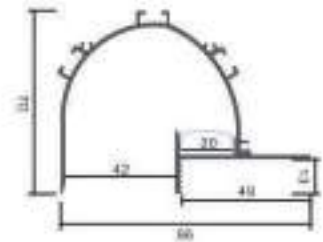

Longitud
2 m

Material
Aluminio

Incluye

Difusores

Opal
Transl.
Dif. 70%
CCT Var. 80%
-100K

Dimensiones

Instalación

SUELO
2010