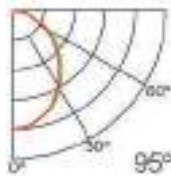

Perfil de Aluminio Yoret 2 Metros

Datos Técnicos

Color
LM3741

Acabado
Aluminio

Longitud
2 m

Material
Aluminio

Incluye

Difusores

Opal
Transl.
Dif. 70%
CCT Var. 80%
-100K

Dimensiones

Instalación