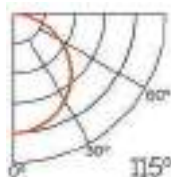

Transparente

Transl. 70%
Dif. 80%
CCT Var. -100K