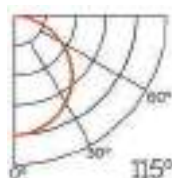

Difusores

Opal
Transl.
Dif. 70%
CCT Var. 80%
-100K

Dimensiones

Instalación

Perfil de Aluminio Fiao 2 Metros

Datos Técnicos

- Color**
LM3777
- LM3778
- LM3780

- Acabado**
Aluminio
- Negro
- Blanco