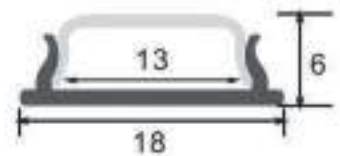

Dimensiones