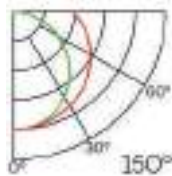

IP20

Perfil de Aluminio Cubik 2 Metros

Datos Técnicos

Color
3773

Acabado
Aluminio

Longitud
2 m

Material
Aluminio

Incluye

Difusores

Opal
Transl.
Dif. 70%
CCT Var. 80%
-100K

Dimensiones

Instalación