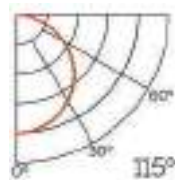

Incluye

Difusores

Opal
Transl. 70%
Dif. 80%
CCT Var. -100K

Dimensiones

Instalación

**Perfil Aluminio Fat
Con Alas Para Empotrar 2 Metros - Pisable**

Datos Técnicos

 Color LM3809	Acabado Aluminio	Longitud 2 m	Material Aluminio
--	----------------------------	------------------------	-----------------------------