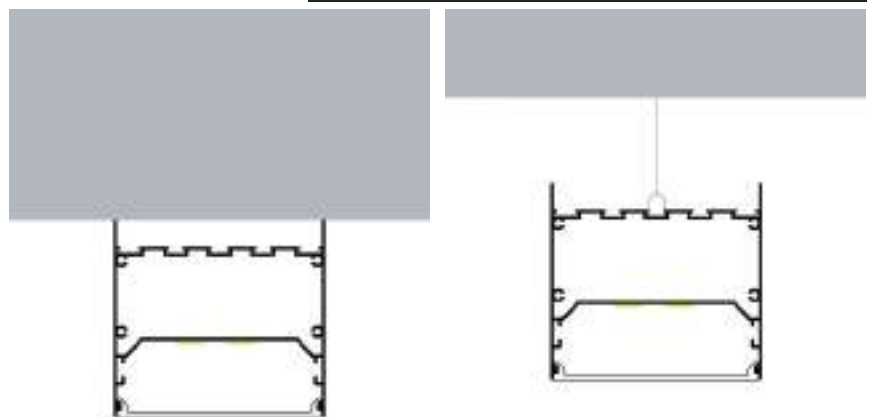

ESCALERAS
E2017H-KA2

Perfil de Aluminio Oiew - Especial Escaleras
12/24V 2 Metros

Datos Técnicos

 Color LM3817	Acabado Aluminio	Longitud 2 m	Material Aluminio
--	----------------------------	------------------------	-----------------------------