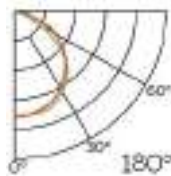

Perfil de Aluminio Dylan 12/24V 2 Metros – Opcional Colgante

Datos Técnicos

Color
LM3801

Acabado
Aluminio

Longitud
2 m

Material
Aluminio

Incluye

Difusores