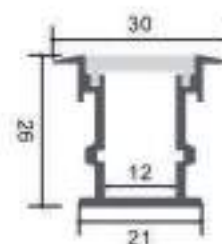

Acabado
Aluminio

Longitud
2 m

Material
Aluminio

Incluye

Difusores

Opal
Transl.
Dif. 70%
CCT Var. 80%
-100K

Dimensiones

Instalación