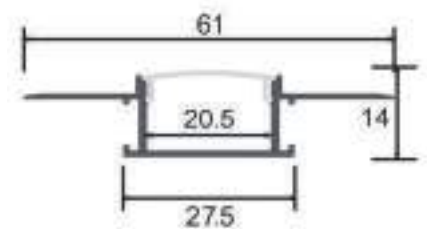

Dimensiones