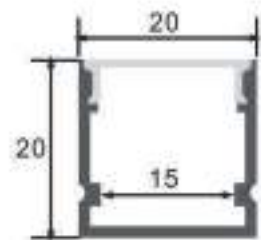

Dimensiones