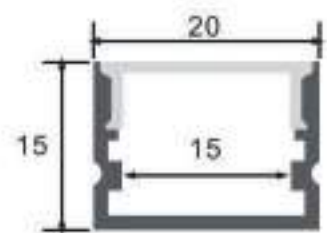

Longitud
2 m

Material
Aluminio

Incluye

Difusores

Opal
Transl.
Dif. 70%
CCT Var. 80%
-100K

Dimensiones

Instalación

Perfil de Aluminio Petit 2 Metros