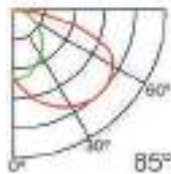

Perfil de Aluminio Then 2 Metros

Datos Técnicos

Color LM3833	Acabado Aluminio	Longitud 2 m	Material Aluminio

Incluye

Difusores

Opal
Transl.
Dif. 70%
CCT Var. 80%
-100K

Dimensiones

Instalación