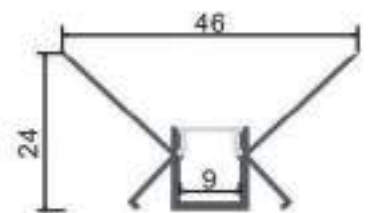

Acabado
Aluminio

Longitud
2 m

Material
Aluminio

Incluye

Difusores

Opal
Transl.
Dif. 70%
CCT Var. 80%
-100K

Dimensiones

Instalación