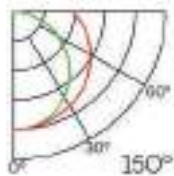

Datos Técnicos

Color
LM3795

Acabado
Aluminio

Longitud
2 m

Material
Aluminio

Incluye

Difusores

Opal
Transl.
Dif. 70%
CCT Var. 80%
-100K