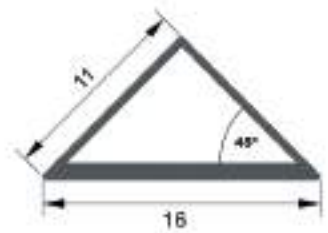

Acabado
Aluminio

Longitud
2 m

Material
Aluminio

Incluye

Difusores

Dimensiones

Instalación

IP20