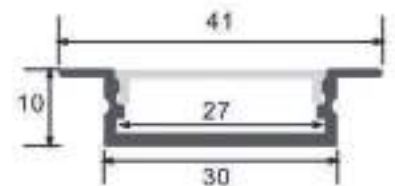

Transparente

Transl. 70%
Dif. 80%
CCT Var. -100K

Micropismatico

Transl. 65%
Dif. 75%
CCT Var. -100K

Dimensiones

Instalación

IP20

Perfil de Aluminio Oreb 2 Metros