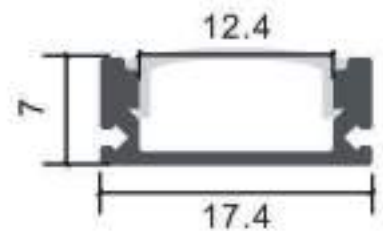

Micropismatico

Transl. 65%
Dif. 75%
CCT Var. -100K