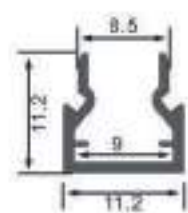

Datos Técnicos

● **Color**
LM3851

Acabado
Aluminio

Longitud
2 m

Material
Aluminio

Incluye

Difusores

Dimensiones