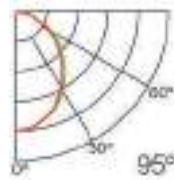

IP20

Perfil de Aluminio Slim 2 Metros

Datos Técnicos

Color
3733

Acabado
Aluminio

Longitud
2 m

Material
Aluminio

Incluye

Difusores

Opal
Transl.
Dif. 70%
CCT Var. 80%
-100K

Dimensiones

Instalación