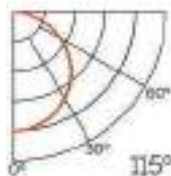

Longitud
2 m

Material
Aluminio

Incluye

Difusores

Opal

Transl. 70%
Dif. 80%
CCT Var. -100K

Negro

Transl. 50%
Dif. 75%
CCT Var. +25K