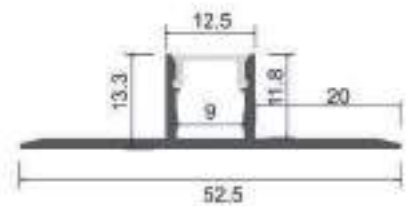

Longitud
2 m

Material
Aluminio

Incluye

Difusores

Opal
Transl. 70%
Dif. 80%
CCT Var. -100K

Dimensiones

Instalación

Perfil de Aluminio Bird 2 Metros