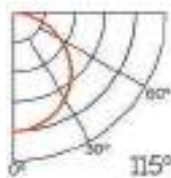

Color
LM3839

Acabado
Aluminio

Longitud
2 m

Material
Aluminio

Incluye

Difusores

Opal
Transl.
Dif. 70%
CCT Var. 80%
-100K

Dimensiones