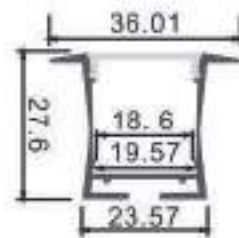

Dimensiones