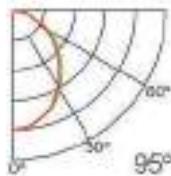

Incluye

Difusores

Opal
Transl.
Dif. 70%
CCT Var. 80%
-100K

Dimensiones

Instalación

Perfil de Aluminio Triangular 2 Metros

Datos Técnicos

● **Color**
3889