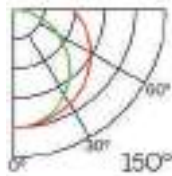

Acabado
Aluminio

Longitud
2 m

Material
Aluminio

Incluye

Difusores

Opal
Transl.
Dif. 70%
CCT Var. 80%
-100K

Dimensiones

Instalación