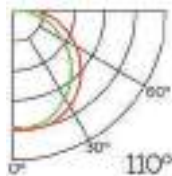

IP20

Perfil de Aluminio Wave - Flexible 2 Metros

Datos Técnicos

Color
3737

Acabado
Aluminio

Longitud
2 m

Material
Aluminio

Incluye

Difusores

Opal
Transl.
Dif. 70%
CCT Var. 80%
-100K

Dimensiones

Instalación