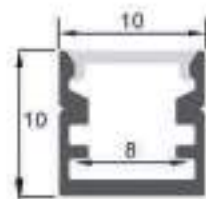

Dimensiones