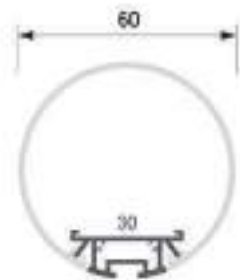

Dimensiones