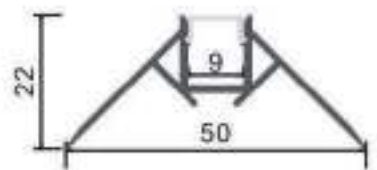

Dimensiones