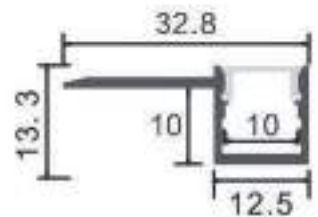

Dimensiones