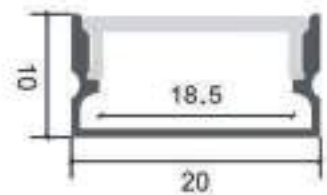

Dimensiones