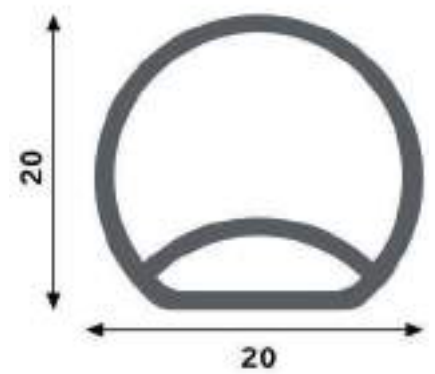

Dimensiones