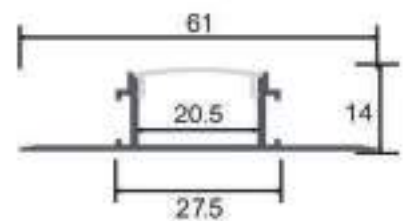

Dimensiones

Instalación

Perfil de Aluminio Ope 2 Metros

Datos Técnicos

Color
LM3855

Acabado
Aluminio

Longitud
2 m

Material
Aluminio