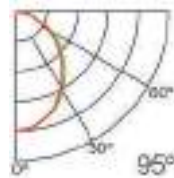

Perfil de Aluminio Nano 2 Metros

Datos Técnicos

● **Color**
3743

Acabado
Aluminio

Longitud
2 m

Material
Aluminio

Incluye

Difusores