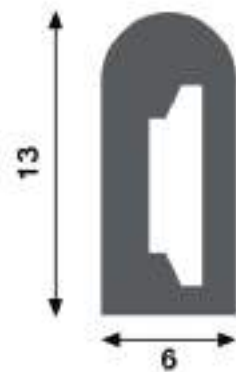

Dimensiones