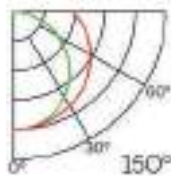

IP20

Perfil de Aluminio Traken 2 Metros

Datos Técnicos

Color
LM3797

Acabado
Aluminio

Longitud
2 m

Material
Aluminio

Incluye

Difusores

Opal
Transl.
Dif. 70%
CCT Var. 80%
-100K

Dimensiones

Instalación