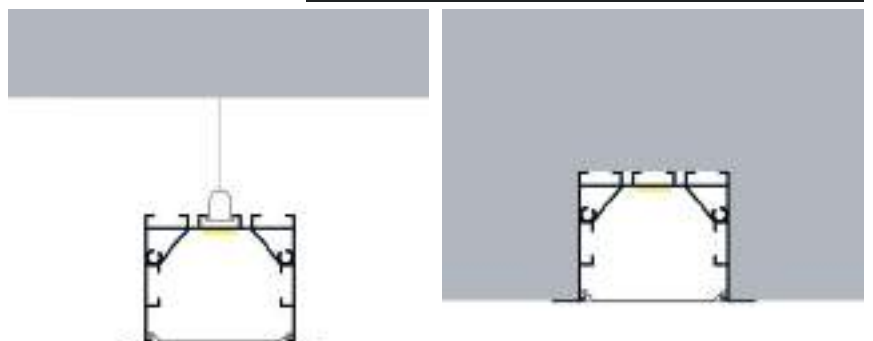

Incluye

Difusores

Opal
Transl.
Dif. 70%
CCT Var. 80%
-100K

Dimensiones

Instalación

Perfil de Aluminio Epyf 2 Metros

Datos Técnicos

Color
LM379 1