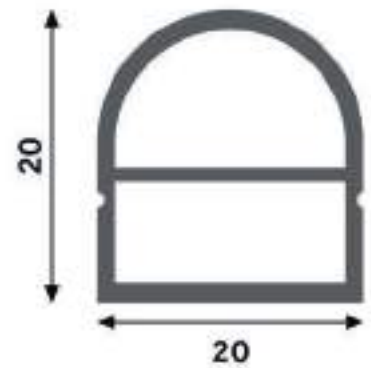

Dimensiones