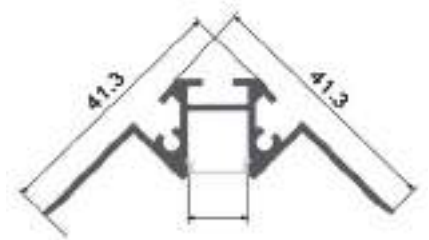

Dimensiones