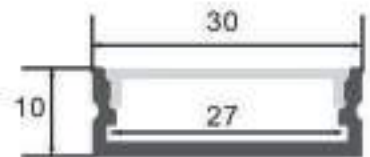

Dimensiones