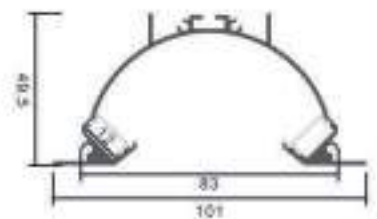

Dimensiones