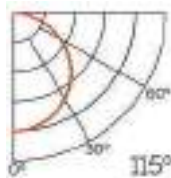

**Perfil Aluminio Fat
Con Alas Para Empotrar 2 Metros - Pisable**

Datos Técnicos

Color LM3809	Acabado Aluminio	Longitud 2 m	Material Aluminio

Incluye

Difusores

Opal
Transl. 70%
Dif. 80%
CCT Var. -100K

Dimensiones

Instalación