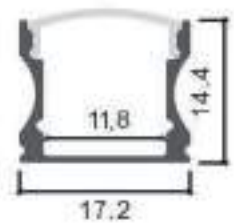

Dimensiones

Instalación

Perfil de Aluminio U High 2 Metros

Datos Técnicos

Color	Acabado	Longitud	Material
● 3721	Aluminio	2 m	Aluminio
● 3720	Negro		
○ 3712	Blanco		

Incluye

Difusores

Dimensiones

Instalación

IP20

Perfil de Aluminio Wefu 2 Metros

Datos Técnicos

● **Color**
3727

Acabado
Aluminio

Longitud
2 m

Material
Aluminio