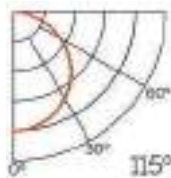

IP20

Perfil de Aluminio All 2 Metros

Datos Técnicos

Color
3793

Acabado
Aluminio

Longitud
2 m

Material
Aluminio

Incluye

Difusores

Opal
Transl.
Dif. 70%
CCT Var. 80%
-100K

Dimensiones

Instalación