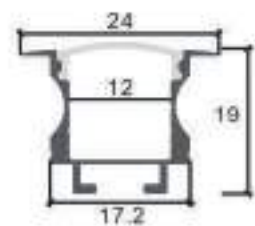

Dimensiones