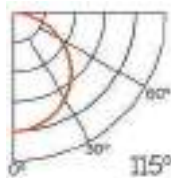

Perfil de Aluminio Mind 2 Metros

Datos Técnicos

Color
LM3807

Acabado
Aluminio

Longitud
2 m

Material
Aluminio

Incluye

Difusores

Opal
Transl.
Dif. 70%
CCT Var. 80%
-100K

Dimensiones

Instalación