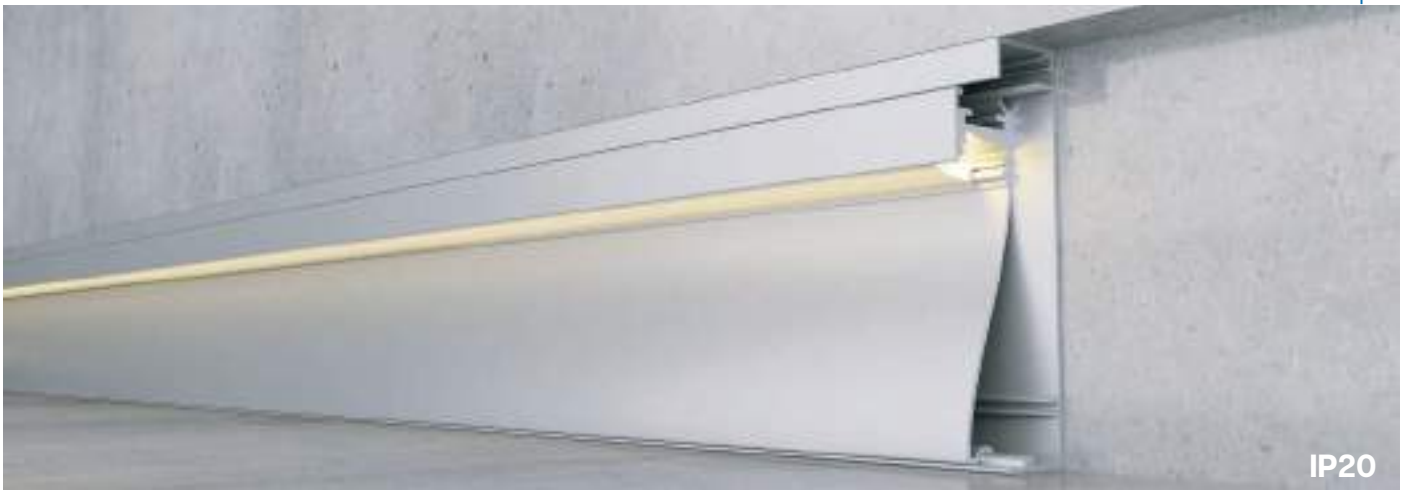

Incluye

Difusores

Opal
Transl. 70%
Dif. 80%
CCT Var. -100K

Dimensiones

Instalación

Perfil de Aluminio Krue 2 Metros

Datos Técnicos

 Color LM3825	Acabado Aluminio	Longitud 2 m	Material Aluminio
--	----------------------------	------------------------	-----------------------------