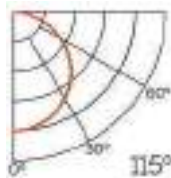

IP20

Perfil de Aluminio Trake 2 Metros

Datos Técnicos

● **Color**
3775

Acabado
Aluminio

Longitud
2 m

Material
Aluminio

Incluye

Difusores

Opal
Transl.
Dif. 70%
CCT Var. 80%
-100K

Dimensiones

Instalación