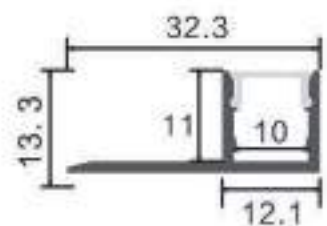

Incluye

Difusores

Opal
Transl.
Dif. 70%
CCT Var. 80%
-100K

Dimensiones

Instalación

IP20

Perfil de Aluminio Feat 2 Metros

Datos Técnicos