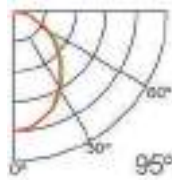

Difusores 12 mm