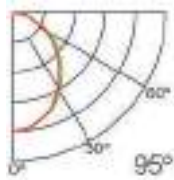

Perfil de Aluminio Rate 2 Metros

Datos Técnicos

Color
LM3745

Acabado
Aluminio

Longitud
2 m

Material
Aluminio

Incluye

Difusores

Opal
Transl.
Dif. 70%
CCT Var. 80%
-100K

Dimensiones

Instalación