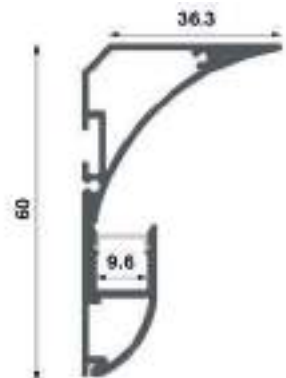

Incluye

Difusores

Opal
Transl. 70%
Dif. 80%
CCT Var. -100K

Dimensiones

Instalación

Perfil de Aluminio Beat 2 Metros

Datos Técnicos

Color LM3883	Acabado Blanco	Longitud 2 m	Material Aluminio
------------------------	--------------------------	------------------------	-----------------------------