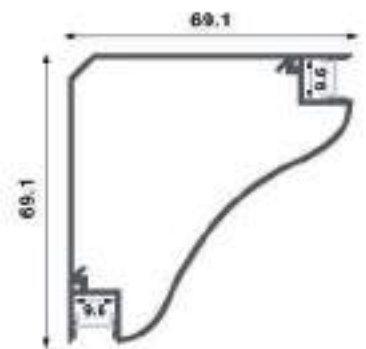

Incluye

Difusores

Opal
Transl.
Dif. 70%
CCT Var. 80%
-100K

Dimensiones

Instalación

03

EMPOTRADOS
EMBOCADOS

Perfil de Aluminio Sub 2 Metros