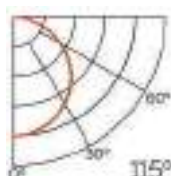

Perfil de Aluminio Fiao 2 Metros

Datos Técnicos

- **Color**
  LM3777
- LM3778
- LM3780

- **Acabado**
  Aluminio
- Negro
- Blanco

Longitud
2 m

Material
Aluminio

Incluye

Difusores

Opal

Transl. 70%
Dif. 80%
CCT Var. -100K

Negro

Transl. 50%
Dif. 75%
CCT Var. +25K

Transparente

Transl. 70%
Dif. 80%
CCT Var. -100K

Micropismatico

Transl. 65%
Dif. 75%
CCT Var. -100K

Dimensiones

Instalación