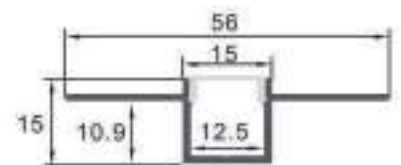

Longitud
2 m

Material
Aluminio

Incluye

Difusores

Opal
Transl.
Dif. 70%
CCT Var. 80%
-100K

Dimensiones

Instalación

Perfil de Aluminio Gilg 2 Metros