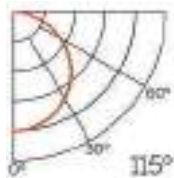

Difusores

Opal

Transl. 70%
Dif. 80%
CCT Var. -100K