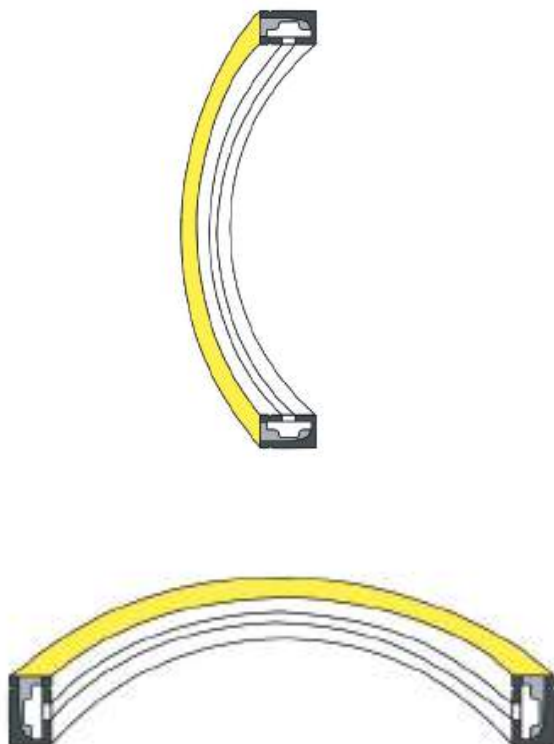

Funda De Silicona Cilindro Para Tiras Led 12/24V

Datos Técnicos

Color —	Acabado Blanco	Longitud 20 m	Material Silicona

Incluye

Giro

Dimensiones

Instalación