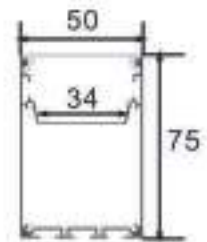

Dimensiones