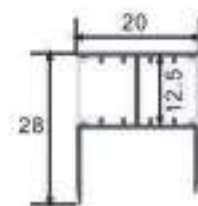

Dimensiones