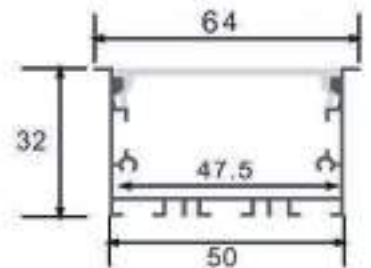

Acabado
Aluminio

Longitud
2 m

Material
Aluminio

Incluye

Difusores

Opal
Transl.
Dif. 70%
CCT Var. 80%
-100K

Dimensiones

Instalación