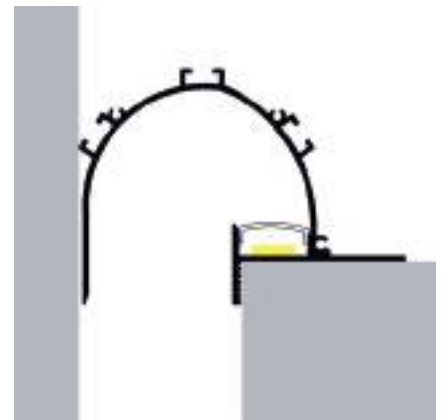

Longitud
2 m

Material
Aluminio

Incluye

Difusores

Opal
Transl.
Dif. 70%
CCT Var. 80%
-100K

Dimensiones

Instalación

SUELO
2010