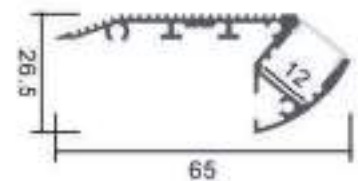

Dimensiones