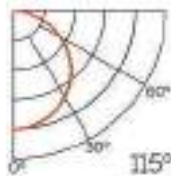

Color
LM3761

Acabado
Aluminio

Longitud
2 m

Material
Aluminio

Incluye

Difusores

Opal
Transl.
Dif. 70%
CCT Var. 80%
-100K

Dimensiones