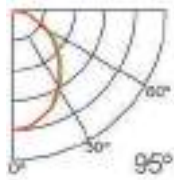

Micropismatico

Transl. 65%
Dif. 75%
CCT Var. -100K