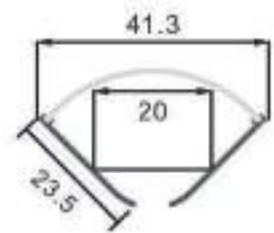

Color
LM3783

Acabado
Aluminio

Longitud
2 m

Material
Aluminio

Incluye

Difusores

Opal
Transl.
Dif. 70%
CCT Var. 80%
-100K

Dimensiones