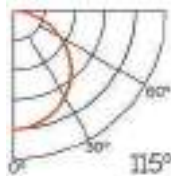

Perfil de Aluminio Hure 2 Metros

Datos Técnicos

Color
LM3853

Acabado
Aluminio

Longitud
2 m

Material
Aluminio

Incluye

Difusores

Opal
Transl.
Dif. 70%
CCT Var. 80%
-100K

Dimensiones

Instalación