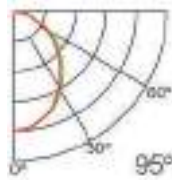

IP20

**Perfil de Aluminio Keo - Especial Armarios
12/24V 2 Metros**

Datos Técnicos

Color
LM3845

Acabado
Negro

Longitud
2 m

Material
Aluminio

Incluye

Difusores

Opal
Transl.
Dif. 70%
CCT Var. 80%
-100K

Dimensiones

Instalación