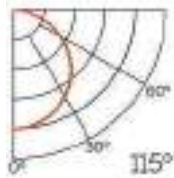

Negro

Transl. 50%
Dif. 75%
CCT Var. +25K