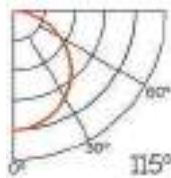

Acabado
Aluminio

Longitud
2 m

Material
Aluminio

Incluye

Difusores

Opal
Transl.
Dif. 70%
CCT Var. 80%
-100K

Dimensiones

Instalación