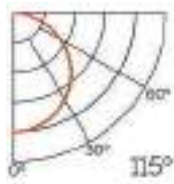

Transparente

Transl.	70%
Dif.	80%
CCT Var.	-100K