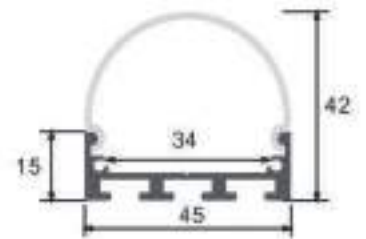

Dimensiones

Instalación

IP20

Perfil de Aluminio Traken 2 Metros

Datos Técnicos

Color
LM3797

Acabado
Aluminio

Longitud
2 m