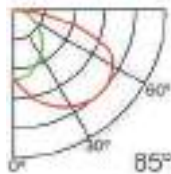

Longitud
2 m

Material
Aluminio

Incluye

Difusores

Opal
Transl.
Dif. 70%
CCT Var. 80%
-100K

Dimensiones

Instalación

SUELO
2010