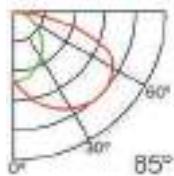

IP20

Perfil de Aluminio Muye 2 Metros

Datos Técnicos

Color LM3803	Acabado Blanco	Longitud 2 m	Material Aluminio

Incluye

Difusores

Opal
Transl. 70%
Dif. 80%
CCT Var. -100K

Dimensiones

Instalación