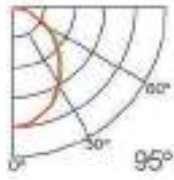

Incluye

Difusores

Dimensiones

Opal

Transl. 70%
Dif. 80%
CCT Var. -100K

Negro

Transl. 50%
Dif. 75%
CCT Var. +25K

Transparente