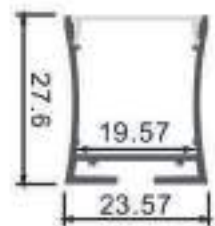

Dimensiones