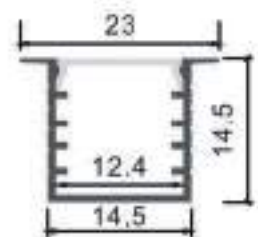

Dimensiones