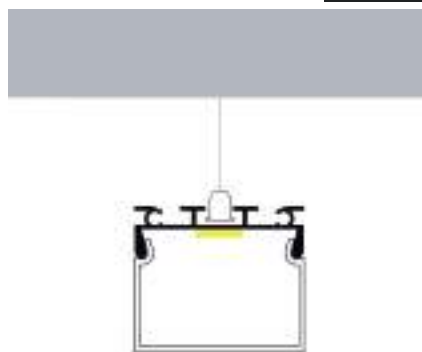

IP20

Perfil de Aluminio Cubik 2 Metros

Datos Técnicos

Color
3773

Acabado
Aluminio

Longitud
2 m

Material
Aluminio

Incluye

Difusores

Opal
Transl.
Dif. 70%
CCT Var. 80%
-100K

Dimensiones

Instalación