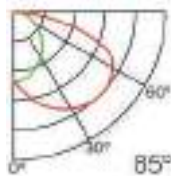

Datos Técnicos

Color
LM3823

Acabado
Negro

Longitud
2 m

Material
Aluminio

Incluye

Difusores

Opal
Transl.
Dif. 70%
CCT Var. 80%
-100K