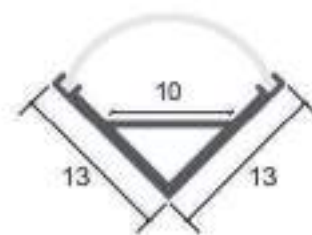

Incluye

Difusores

Opal
Transl.
Dif. 70%
CCT Var. 80%
-100K

Dimensiones

Instalación

IP20

Perfil de Aluminio de Esquina II 2 Metros

Datos Técnicos