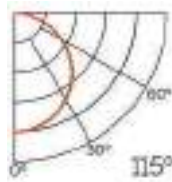

Perfil de Aluminio Pich 2 Metros

Datos Técnicos

Color
LM3866

Acabado
Aluminio

Longitud
2 m

Material
Aluminio

Incluye

Difusores

Opal
Transl.
Dif. 70%
CCT Var. 80%
-100K

Dimensiones

Instalación