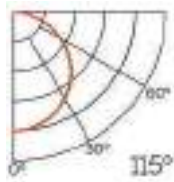

Negro

Transl.	50%
Dif.	75%
CCT Var.	+25K