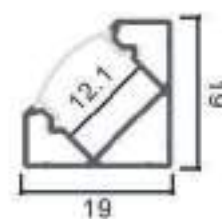

Dimensiones