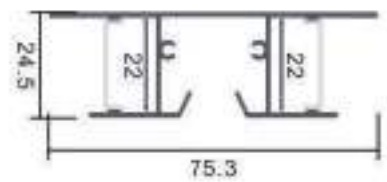

Incluye

Difusores

Opal
Transl.
Dif. 70%
CCT Var. 80%
-100K

Dimensiones

Instalación

Perfil de Aluminio Then 2 Metros

Datos Técnicos

 Color LM3833	Acabado Aluminio	Longitud 2 m	Material Aluminio
--	----------------------------	------------------------	-----------------------------