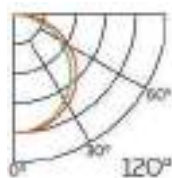

IP20

Perfil de Aluminio de Esquina II 2 Metros

Datos Técnicos

Color LM3715	Acabado Aluminio	Longitud 2 m	Material Aluminio

Incluye

Difusores

Opal
Transl.
Dif. 70%
CCT Var. 80%
-100K

Dimensiones

Instalación