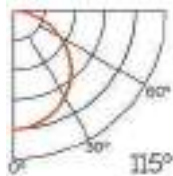

Difusores

Dimensiones

Opal

Transl. 70%
Dif. 80%
CCT Var. -100K