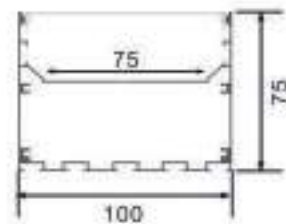

Dimensiones