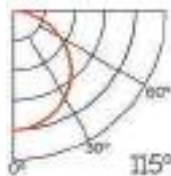

Datos Técnicos

Color
LM3781

Acabado
Aluminio

Longitud
2 m

Material
Aluminio

Incluye

Difusores

Opal
Transl.
Dif. 70%
CCT Var. 80%
-100K