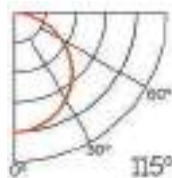

Perfil de Aluminio Def 2 Metros

Datos Técnicos

Color LM3857	Acabado Aluminio	Longitud 2 m	Material Aluminio

Incluye

Difusores

Opal
Transl. 70%
Dif. 80%
CCT Var. -100K

Dimensiones

Instalación