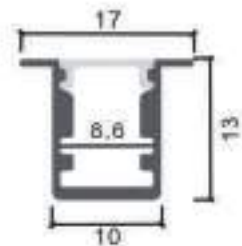

Dimensiones

Instalación

IP20

Perfil de Aluminio Hieg 2 Metros

Datos Técnicos

Color
LM3755

Acabado
Aluminio

Longitud
2 m