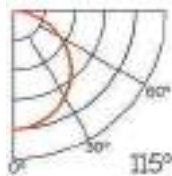

IP20

Perfil de Aluminio Wefu 2 Metros

Datos Técnicos

● **Color**
3727

Acabado
Aluminio

Longitud
2 m

Material
Aluminio

Incluye

Difusores

Opal
Transl.
Dif. 70%
CCT Var. 80%
-100K

Dimensiones

Instalación