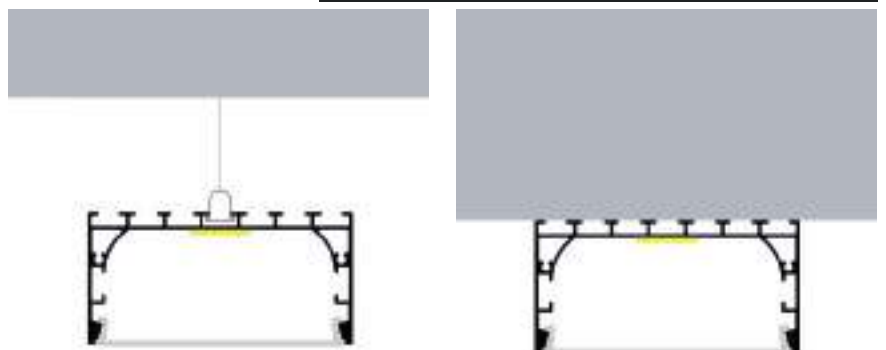

Instalación