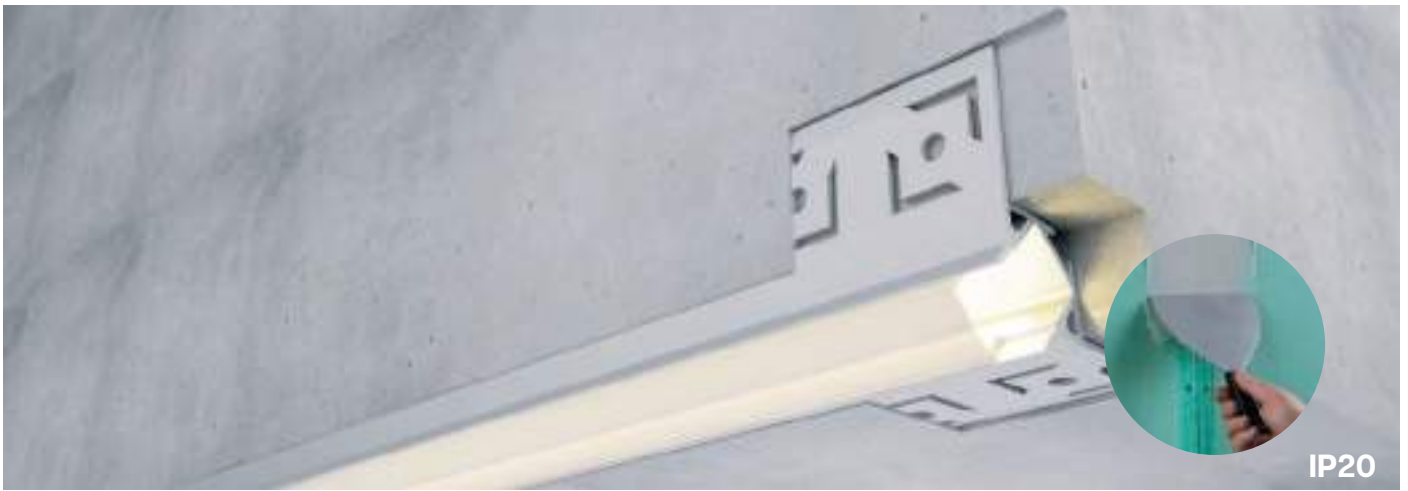

Difusores

Opal
Transl.
Dif. 70%
CCT Var. 80%
-100K

Dimensiones

Instalación

IP20

Perfil de Aluminio Jeet 2 Metros

Datos Técnicos

 Color LM3865	Acabado Aluminio	Longitud 2 m	Material Aluminio
--	----------------------------	------------------------	-----------------------------