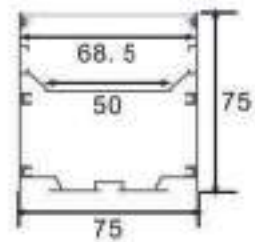

Dimensiones