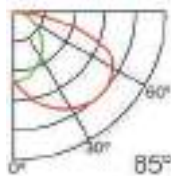

Incluye

Difusores

Opal
 Transl. 70%
 Dif. 80%
 CCT Var. -100K

Dimensiones

Instalación

10

VITRINAS
ALTERNAS

**Perfil de Aluminio Nibble - Especial Vitrinas
12/24V 2 Metros**