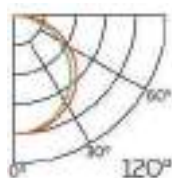

Perfil de Aluminio de Esquina L 2 Metros

Datos Técnicos

Color LM3713	Acabado Aluminio	Longitud 2 m	Material Aluminio

Incluye

Difusores

Opal
Transl.
Dif. 70%
CCT Var. 80%
-100K

Dimensiones

Instalación