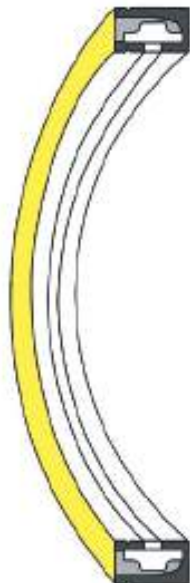

Blanco

Longitud

20 m

Material

Silicona

Incluye

Giro

Dimensiones