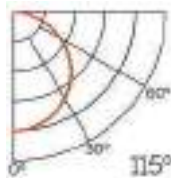

Datos Técnicos

Color
3759

Acabado
Aluminio

Longitud
2 m

Material
Aluminio

Incluye

Difusores

Opal
Transl.
Dif. 70%
CCT Var. 80%
-100K