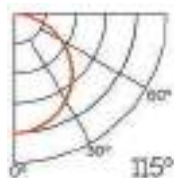

Negro

Transl. 50%
Dif. 75%
CCT Var. +25K