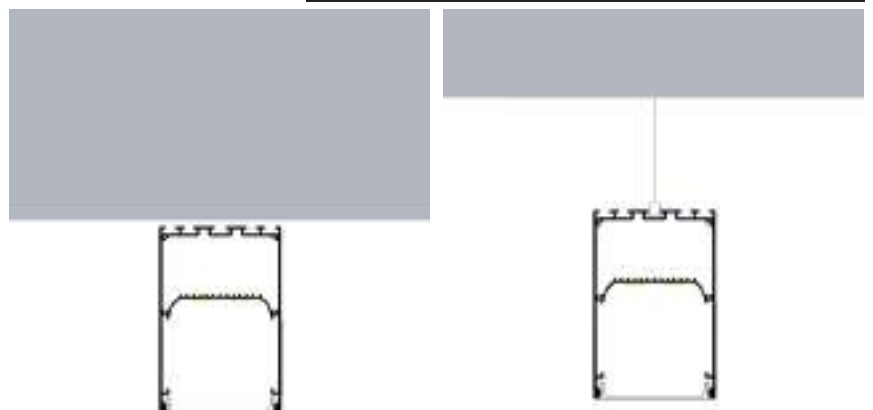

Incluye

Difusores

Opal
Transl.
Dif. 70%
CCT Var. 80%
-100K

Dimensiones

Instalación

IP20

Perfil de Aluminio Bieg 2 Metros

Datos Técnicos