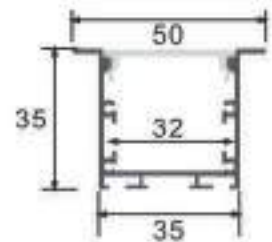

Dimensiones