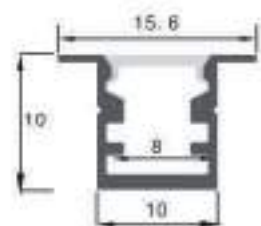

Dimensiones