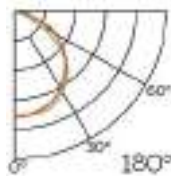

IP20

Perfil de Aluminio Dylan XL 12/24V 2 Metros – Opcional Colgante

Datos Técnicos

Color LM3799	Acabado Aluminio	Longitud 2 m	Material Aluminio

Incluye

Difusores

Opal
Transl.
Dif. 70%
CCT Var. 80%
-100K

Dimensiones

Instalación