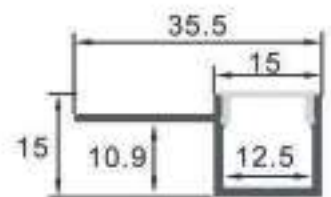

Dimensiones