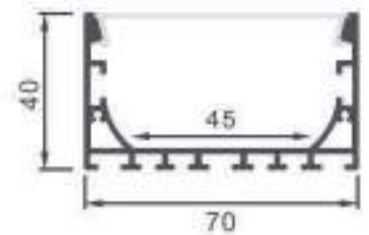

Material
Aluminio

Incluye

Difusores

Opal
Transl.
Dif. 70%
CCT Var. 80%
-100K

Dimensiones

Instalación

IP20

Perfil de Aluminio Oval 2 Metros