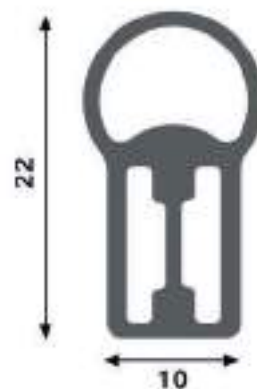

Dimensiones