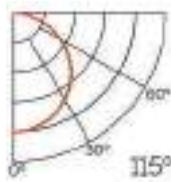

Perfil de Aluminio Sino 2 Metros

Datos Técnicos

● **Color**
3753

Acabado
Aluminio

Longitud
2 m

Material
Aluminio

Incluye

Difusores