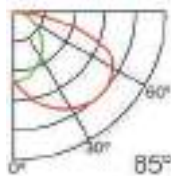

Perfil de Aluminio Krue 2 Metros

Datos Técnicos

Color LM3825	Acabado Aluminio	Longitud 2 m	Material Aluminio

Incluye

Difusores

Opal
Transl. 70%
Dif. 80%
CCT Var. -100K

Dimensiones

Instalación