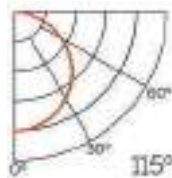

Perfil de Aluminio Olof - Especial Armarios 12/24V 2 Metros

Datos Técnicos

Color LM3847	Acabado Aluminio	Longitud 2 m	Material Aluminio

Incluye

Difusores

Opal
Transl. 70%
Dif. 80%
CCT Var. -100K

Dimensiones

Instalación