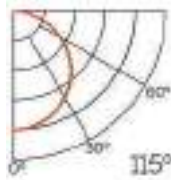

IP20

Perfil de Aluminio Pery 2 Metros

Datos Técnicos

Color
LM3837

Acabado
Aluminio

Longitud
2 m

Material
Aluminio

Incluye

Difusores

Opal
Transl.
Dif. 70%
CCT Var. 80%
-100K

Dimensiones

Instalación