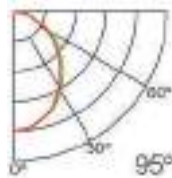

Acabado
Aluminio

Longitud
2 m

Material
Aluminio

Incluye

Difusores

Opal
Transl.
Dif. 70%
CCT Var. 80%
-100K

Dimensiones

Instalación