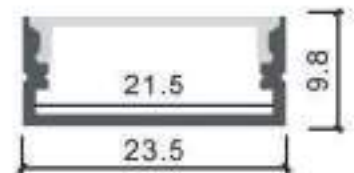

Dimensiones