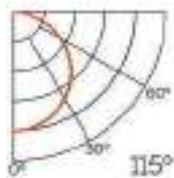

IP20

Perfil de Aluminio Sumo 2 Metros

Datos Técnicos

Color
3769

Acabado
Aluminio

Longitud
2 m

Material
Aluminio

Incluye

Difusores

Opal
Transl.
Dif. 70%
CCT Var. 80%
-100K

Dimensiones

Instalación