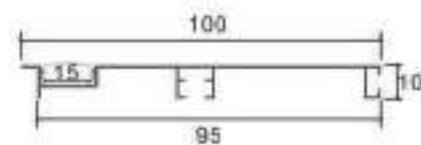

Dimensiones