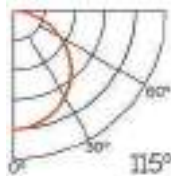

IP20

Perfil de Aluminio Rando 2 Metros

Datos Técnicos

Color
3757

Acabado
Aluminio

Longitud
2 m

Material
Aluminio

Incluye

Difusores

Opal
Transl.
Dif. 70%
CCT Var. 80%
-100K

Dimensiones

Instalación