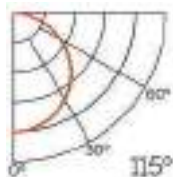

Transparente

Transl. 70%
Dif. 80%
CCT Var. -100K