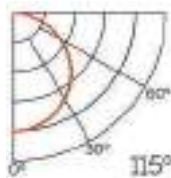

Perfil de Aluminio Phey 2 Metros

Datos Técnicos

Color
LM3785

Acabado
Aluminio

Longitud
2 m

Material
Aluminio

Incluye

Difusores

Opal
Transl.
Dif. 70%
CCT Var. 80%
-100K

Dimensiones

Instalación