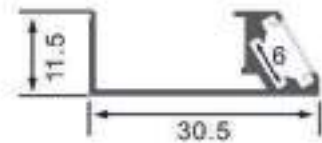

Longitud
2 m

Material
Aluminio

Incluye

Difusores

Opal
Transl.
Dif. 70%
CCT Var. 80%
-100K

Dimensiones

Instalación

Perfil de Aluminio Olof - Especial Armarios 12/24V 2 Metros