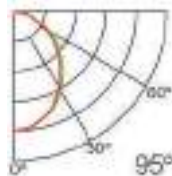

Difusores

Dimensiones

Opal
Transl.
Dif. 70%
CCT Var. 80%
-100K