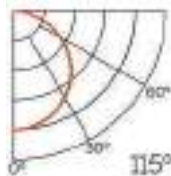

Difusores 12 mm

Dimensiones

Opal

Transl. 70%
Dif. 80%
CCT Var. -100K