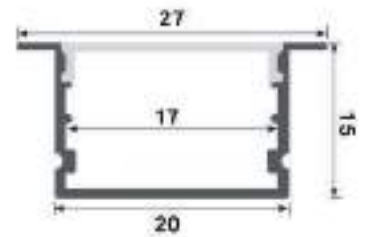

Dimensiones