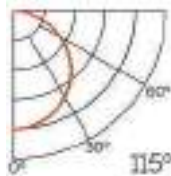

IP20

Perfil de Aluminio Rope 2 Metros

Datos Técnicos

Color
3765

Acabado
Aluminio

Longitud
2 m

Material
Aluminio

Incluye

Difusores

Opal
Transl.
Dif. 70%
CCT Var. 80%
-100K

Dimensiones

Instalación