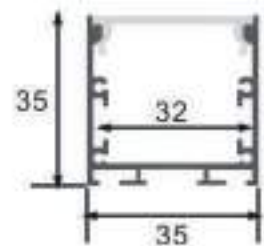

Transparente

Transl. 70%
Dif. 80%
CCT Var. -100K

Micropismatico

Transl. 65%
Dif. 75%
CCT Var. -100K

Dimensiones

Instalación

IP20

Perfil de Aluminio Sixe 2 Metros