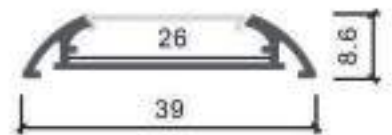

Incluye

Difusores

Opal
Transl.
Dif. 70%
CCT Var. 80%
-100K

Dimensiones

Instalación

IP20

Perfil de Aluminio Sid 2 Metros

Datos Técnicos