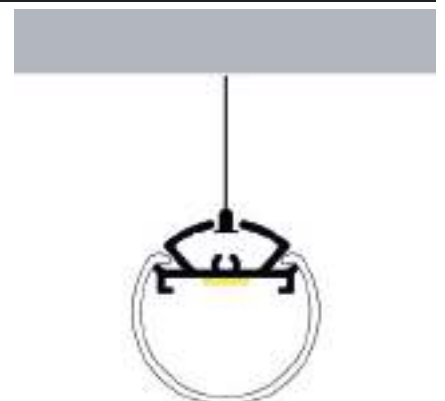

Incluye

Difusores

Opal
Transl.
Dif. 70%
CCT Var. 80%
-100K

Dimensiones

Instalación

IP20

Perfil de Aluminio Oehq 2 Metros

Datos Técnicos