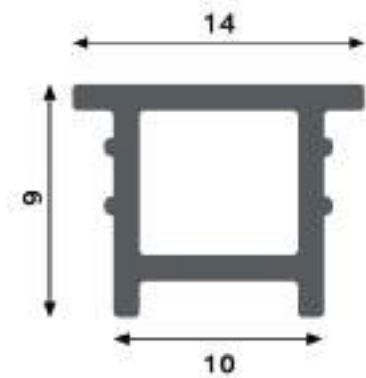

Dimensiones