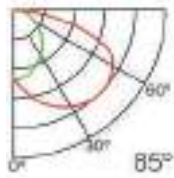

Perfil de Aluminio Sea 2 Metros

Datos Técnicos

Color LM3885	Acabado Blanco	Longitud 2 m	Material Aluminio

Incluye

Difusores

Opal
Transl. 70%
Dif. 80%
CCT Var. -100K

Dimensiones

Instalación