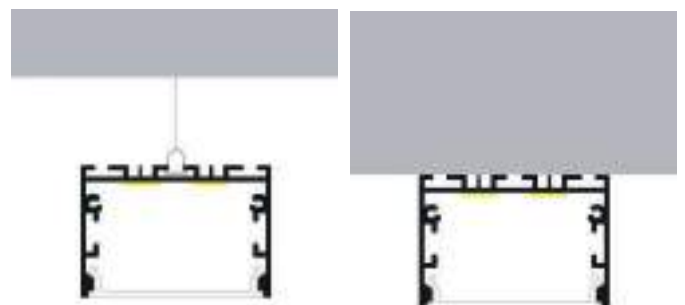

Instalación