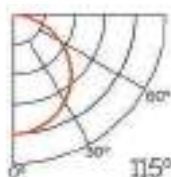

Longitud
2 m

Material
Aluminio

Incluye

Difusores

Opal

Transl. 70%
Dif. 80%
CCT Var. -100K

Negro

Transl. 50%
Dif. 75%
CCT Var. +25K