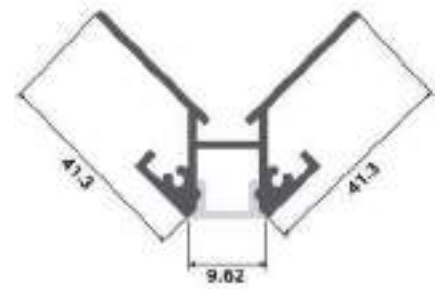

Acabado
Aluminio

Longitud
2 m

Material
Aluminio

Incluye

Difusores

Opal
Transl.
Dif. 70%
CCT Var. 80%
-100K

Dimensiones

Instalación