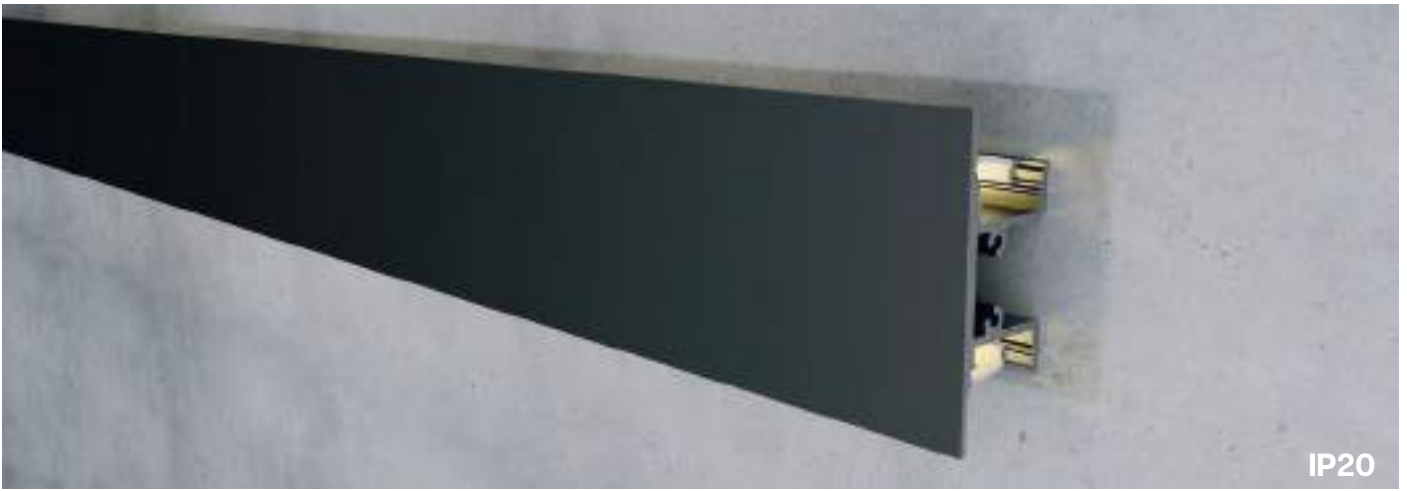

Incluye

Difusores

Opal
Transl. 70%
Dif. 80%
CCT Var. -100K

Dimensiones

Instalación

PARED
BYKED

Perfil de Aluminio Gote 2 Metros

Datos Técnicos