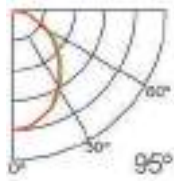

Incluye

Difusores

Dimensiones

Opal

Transl. 70%
Dif. 80%
CCT Var. -100K

Negro

Transl. 50%
Dif. 75%
CCT Var. +25K

Transparente