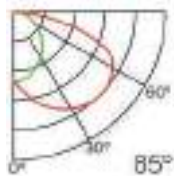

IP20

Perfil de Aluminio Gote XL 2 Metros

Datos Técnicos

Color
LM3831

Acabado
Negro

Longitud
2 m

Material
Aluminio

Incluye

Difusores

Opal
Transl.
Dif. 70%
CCT Var. 80%
-100K

Dimensiones

Instalación