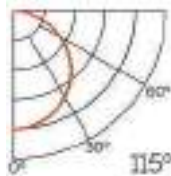

Datos Técnicos

Color
LM3871

Acabado
Aluminio

Longitud
2 m

Material
Aluminio

Incluye

Difusores

Opal
Transl.
Dif. 70%
CCT Var. 80%
-100K