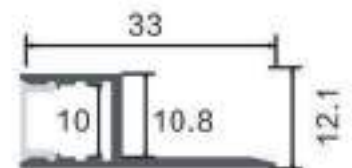

Dimensiones