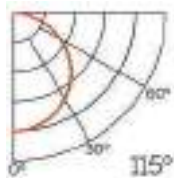

Perfil de Aluminio Kuf - Especial Escaleras
12/24V 2 Metros

Datos Técnicos

Color LM3819	Acabado Aluminio	Longitud 2 m	Material Aluminio

Incluye

Difusores

Opal
Transl.
Dif. 70%
CCT Var. 80%
-100K

Dimensiones

Instalación