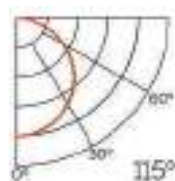

IK10 IP20

Perfil de Aluminio Fat Para Empotrar 2 Metros - Pisable

Datos Técnicos

● **Color**
LM3815

Acabado
Aluminio

Longitud
2 m

Material
Aluminio

Incluye

Difusores

Opal
Transl.
Dif. 70%
CCT Var. 80%
-100K

Dimensiones

Instalación