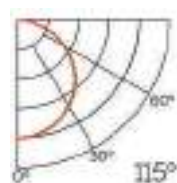

Acabado
Aluminio

Longitud
2 m

Material
Aluminio

Incluye

Difusores

Opal
Transl.
Dif. 70%
CCT Var. 80%
-100K

Dimensiones

Instalación