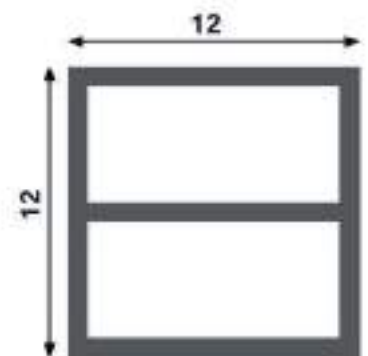

Blanco

Longitud

20 m

Material

Silicona

Incluye

Giro

Dimensiones