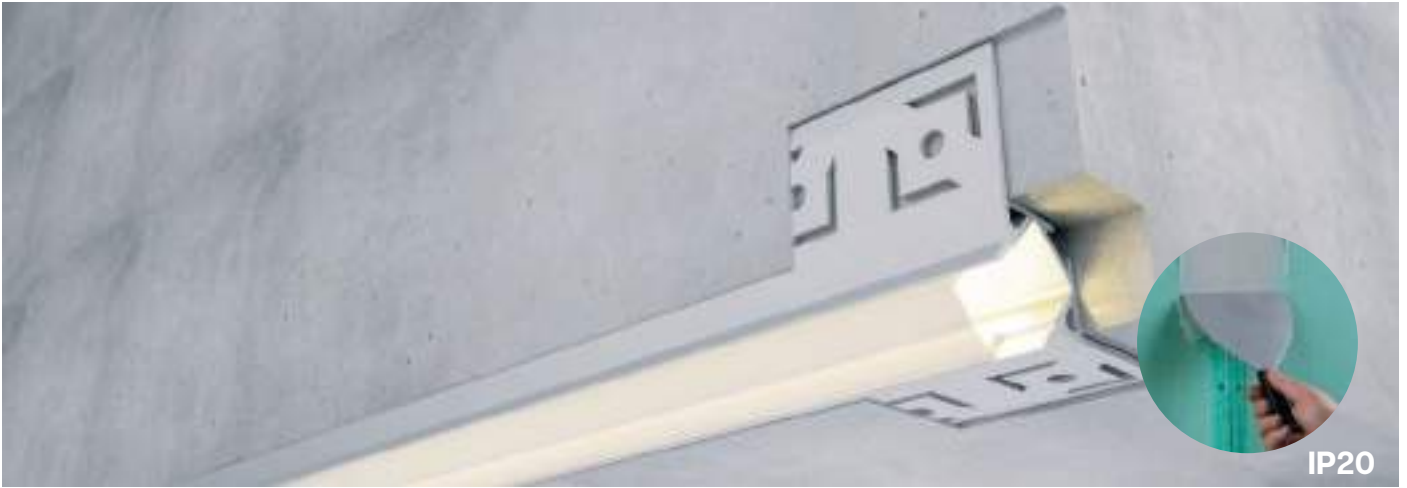

Perfil de Aluminio Tuc 2 Metros

Datos Técnicos

Color
LM3877

Acabado
Aluminio

Longitud
2 m

Material
Aluminio

Incluye

Difusores

Opal
Transl.
Dif. 70%
CCT Var. 80%
-100K

Dimensiones

Instalación