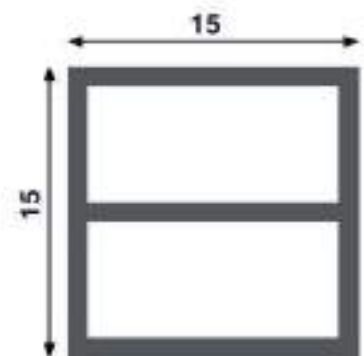

Dimensiones