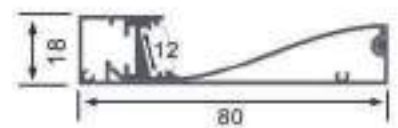

Dimensiones