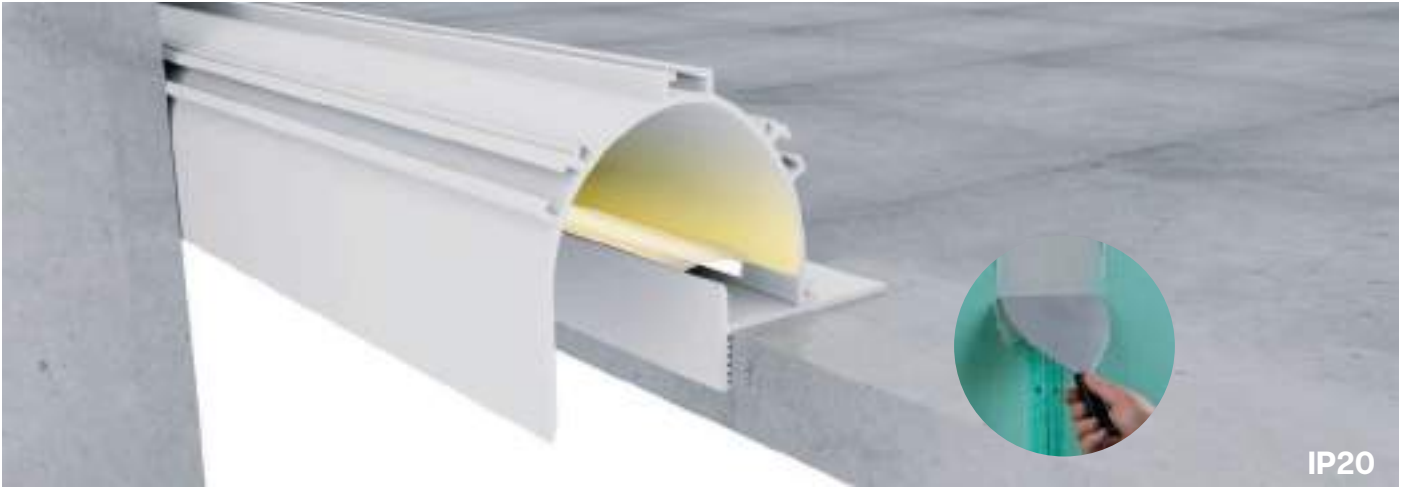

IP20

Perfil de Aluminio Sunn 2 Metros

Datos Técnicos

Color
LM3879

Acabado
Blanco

Longitud
2 m

Material
Aluminio

Incluye

Difusores

Opal
Transl.
Dif. 70%
CCT Var. 80%
-100K

Dimensiones

Instalación