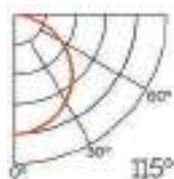

Transparente

Transl. 70%
Dif. 80%
CCT Var. -100K