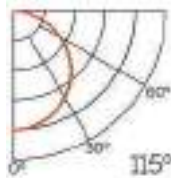

IP20

Perfil de Aluminio Hev 2 Metros

Datos Técnicos

Color
LM3763

Acabado
Aluminio

Longitud
2 m

Material
Aluminio

Incluye

Difusores

Opal
Transl.
Dif. 70%
CCT Var. 80%
-100K

Dimensiones

Instalación