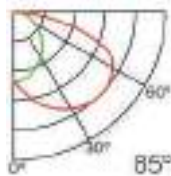

Perfil de Aluminio Beat 2 Metros

Datos Técnicos

Color LM3883	Acabado Blanco	Longitud 2 m	Material Aluminio

Incluye

Difusores

Opal
Transl.
Dif. 70%
CCT Var. 80%
-100K

Dimensiones

Instalación