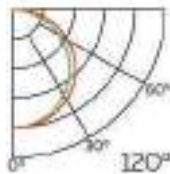

Color
LM3783

Acabado
Aluminio

Longitud
2 m

Material
Aluminio

Incluye

Difusores

Opal
Transl.
Dif. 70%
CCT Var. 80%
-100K

Dimensiones