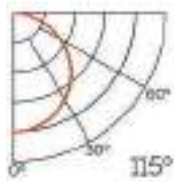

Dimensiones

Instalación

Perfil de Aluminio U High 2 Metros

Datos Técnicos

Color	Acabado	Longitud	Material
● 3721	Aluminio	2 m	Aluminio
● 3720	Negro		
○ 3712	Blanco		

Incluye

Difusores

Dimensiones