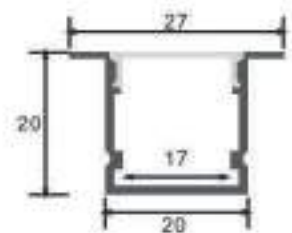

Acabado
Aluminio

Longitud
2 m

Material
Aluminio

Incluye

Difusores

Opal
Transl.
Dif. 70%
CCT Var. 80%
-100K

Dimensiones

Instalación