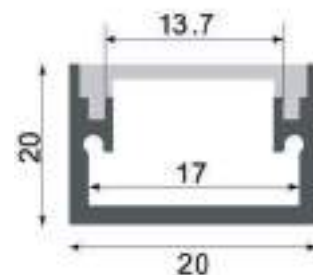

Dimensiones

Instalación