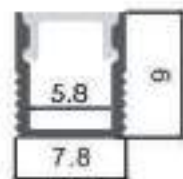

Dimensiones