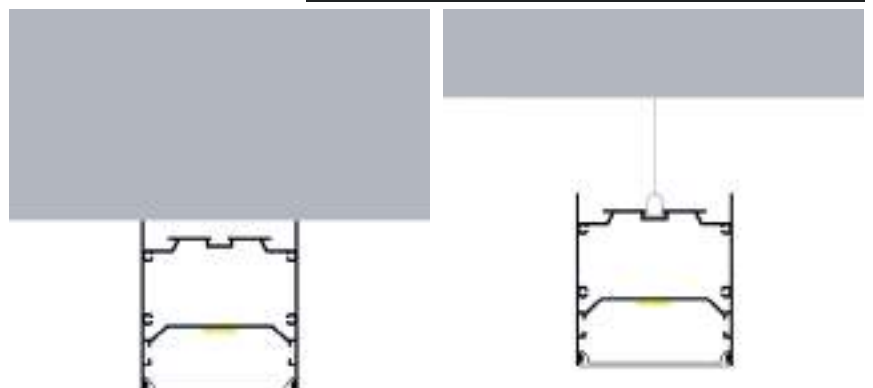

Instalación