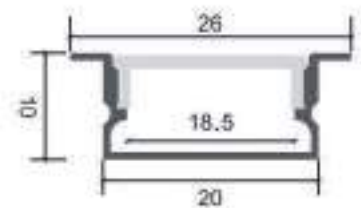

Dimensiones