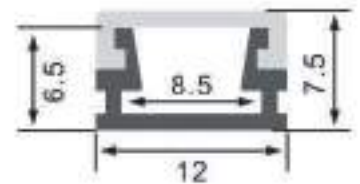

Dimensiones