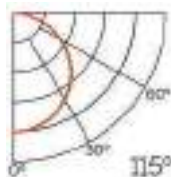

Transparente

Transl. 70%
Dif. 80%
CCT Var. -100K