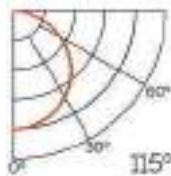

Difusores

Opal

Transl. 70%
Dif. 80%
CCT Var. -100K