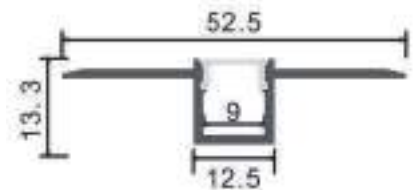

Dimensiones