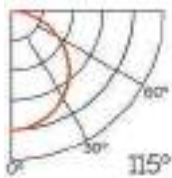

IP20

Perfil de Aluminio Hieg 2 Metros

Datos Técnicos

Color
LM3755

Acabado
Aluminio

Longitud
2 m

Material
Aluminio

Incluye

Difusores

Opal
Transl.
Dif. 70%
CCT Var. 80%
-100K

Dimensiones

Instalación