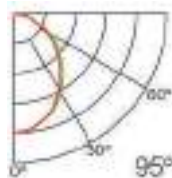

Datos Técnicos

Color
3735

Acabado
Aluminio

Longitud
2 m

Material
Aluminio

Incluye

Difusores

Opal
Transl.
Dif. 70%
CCT Var. 80%
-100K