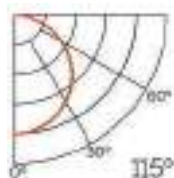

Difusores

Opal

Transl. 70%
Dif. 80%
CCT Var. -100K