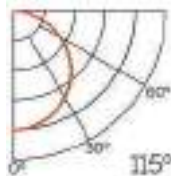

Difusores 12 mm