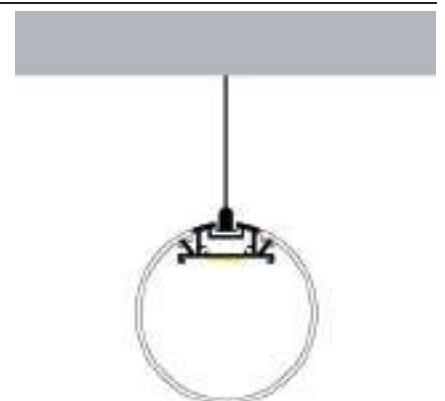

Instalación