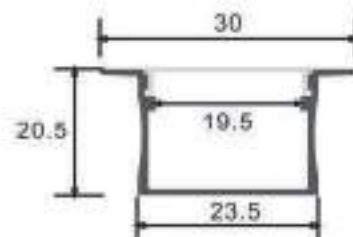

Dimensiones