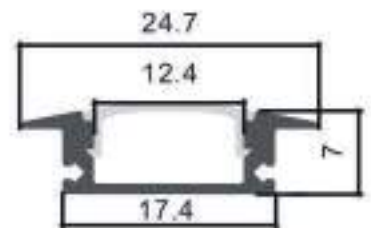

Instalación

IP20

Perfil de Aluminio Tued 2 Metros

Datos Técnicos

Color
LM3711

Acabado
Aluminio

Longitud
2 m

Material
Aluminio