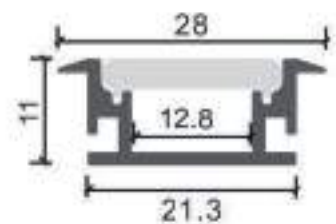

Incluye

Difusores

Opal
Transl. 70%
Dif. 80%
CCT Var. -100K

Dimensiones

Instalación

PARED
BYKED

Perfil de Aluminio Gote 2 Metros

Datos Técnicos