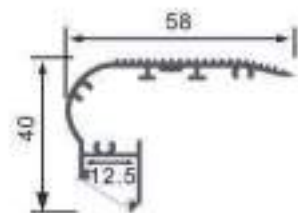

Dimensiones