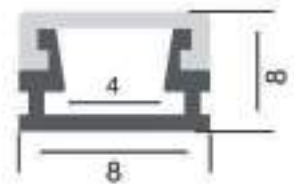

Dimensiones