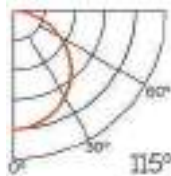

Perfil de Aluminio Bird 2 Metros

Datos Técnicos

Color
LM3869

Acabado
Aluminio

Longitud
2 m

Material
Aluminio

Incluye

Difusores

Opal
Transl.
Dif. 70%
CCT Var. 80%
-100K

Dimensiones

Instalación