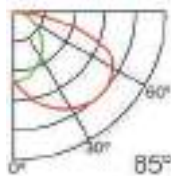

Perfil de Aluminio Cue 2 Metros

Datos Técnicos

Color
LM3881

Acabado
Aluminio

Longitud
2 m

Material
Aluminio

Incluye

Difusores