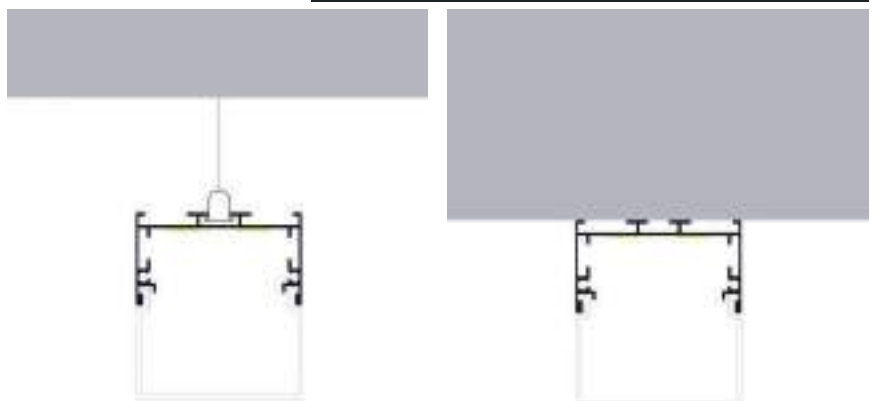

Instalación