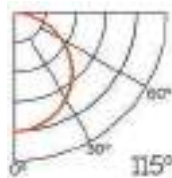

IP20

Perfil de Aluminio Sunrise 2 Metros

Datos Técnicos

Color
LM3827

Acabado
Aluminio

Longitud
2 m

Material
Aluminio

Incluye

Difusores

Opal
Transl.
Dif. 70%
CCT Var. 80%
-100K

Dimensiones

Instalación