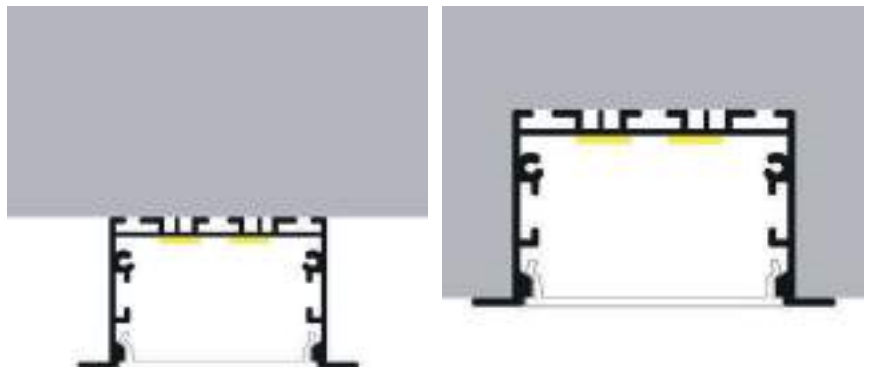

Acabado
Aluminio

Longitud
2 m

Material
Aluminio

Incluye

Difusores

Opal
Transl.
Dif. 70%
CCT Var. 80%
-100K

Dimensiones

Instalación