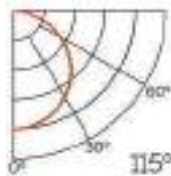

Difusores 12 mm

Dimensiones

Opal

Transl. 70%
Dif. 80%
CCT Var. -100K