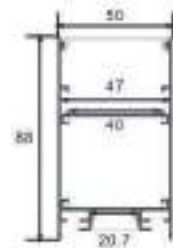

Color
LM3839

Acabado
Aluminio

Longitud
2 m

Material
Aluminio

Incluye

Difusores

Opal
Transl.
Dif. 70%
CCT Var. 80%
-100K

Dimensiones