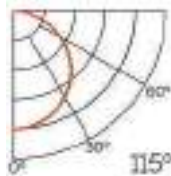

Acabado
Aluminio

Longitud
2 m

Material
Aluminio

Incluye

Difusores

Opal
Transl.
Dif. 70%
CCT Var. 80%
-100K

Dimensiones

Instalación