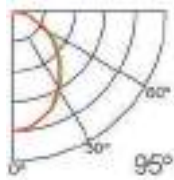

Opal

Transl. 70%
Dif. 80%
CCT Var. -100K