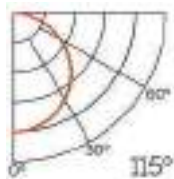

Transparente

Transl. 70%
Dif. 80%
CCT Var. -100K