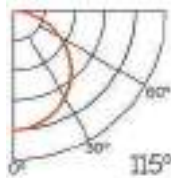

Perfil de Aluminio Ope 2 Metros

Datos Técnicos

Color
LM3855

Acabado
Aluminio

Longitud
2 m

Material
Aluminio

Incluye

Difusores

Opal
Transl.
Dif. 70%
CCT Var. 80%
-100K

Dimensiones

Instalación