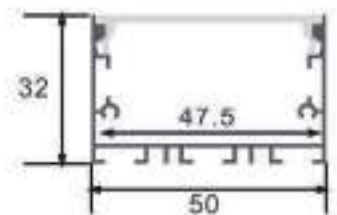

Dimensiones