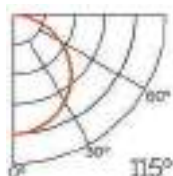

Micropismatico

Transl. 65%
Dif. 75%
CCT Var. -100K