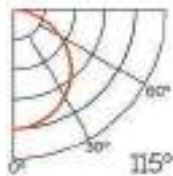

Negro

Transl. 50%
Dif. 75%
CCT Var. +25K