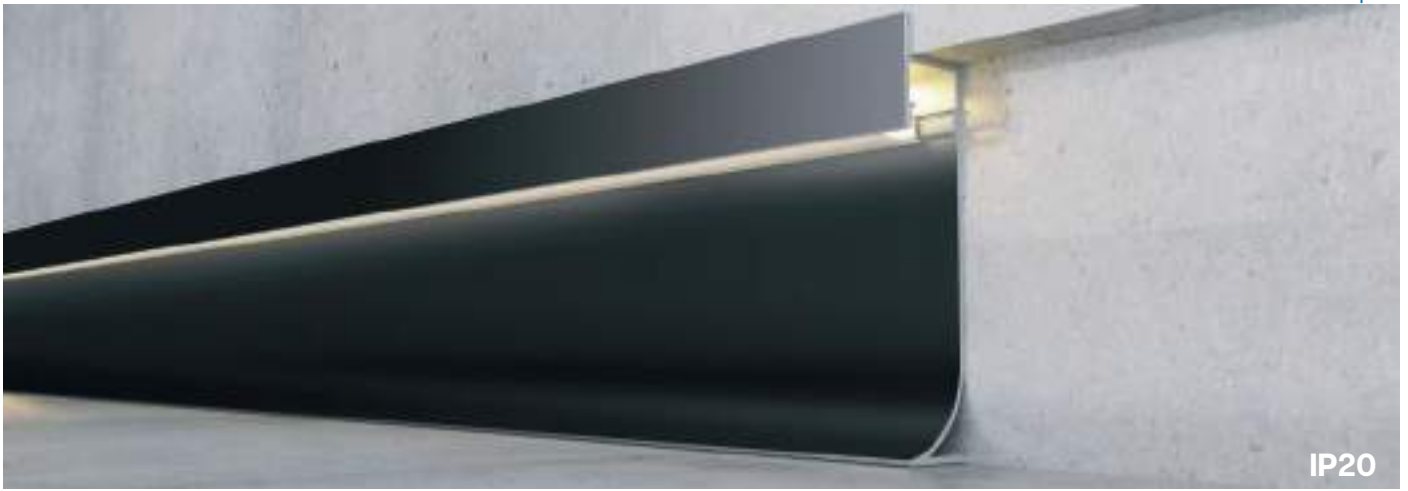

Material
Aluminio

Incluye

Difusores

Opal
Transl. 70%
Dif. 80%
CCT Var. -100K

Dimensiones

Instalación

IP20

Perfil de Aluminio Ska 2 Metros