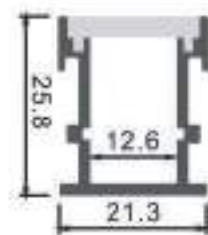

Incluye

Difusores

Opal
Transl. 70%
Dif. 80%
CCT Var. -100K

Dimensiones

Instalación

**Perfil Aluminio Fat
Con Alas Para Empotrar 2 Metros - Pisable**

Datos Técnicos

 Color LM3809	Acabado Aluminio	Longitud 2 m	Material Aluminio
--	----------------------------	------------------------	-----------------------------