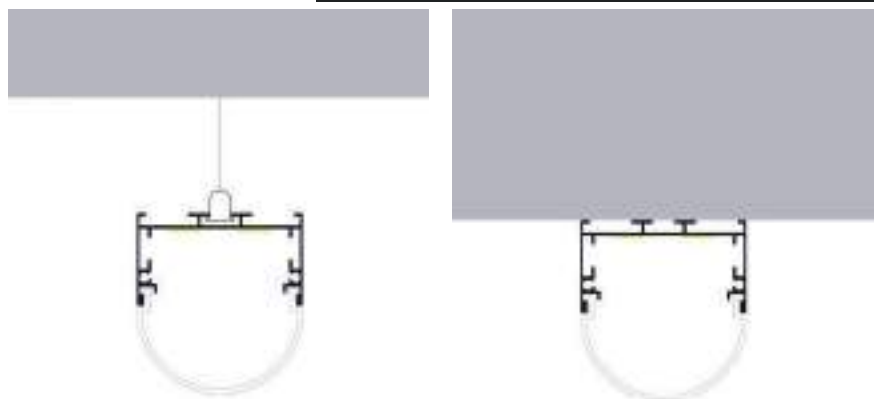

Instalación