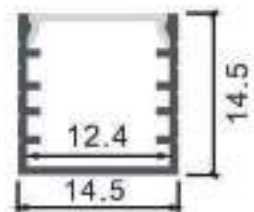

Dimensiones