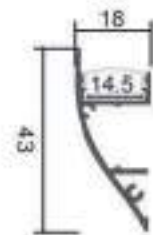

Dimensiones