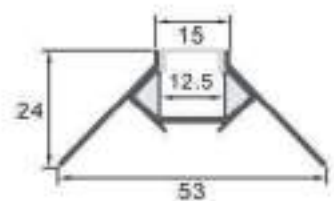

Acabado
Aluminio

Longitud
2 m

Material
Aluminio

Incluye

Difusores

Opal
Transl.
Dif. 70%
CCT Var. 80%
-100K

Dimensiones

Instalación