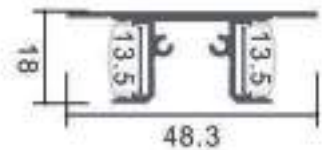

Color
LM3829

Acabado
Negro

Longitud
2 m

Material
Aluminio

Incluye

Difusores

Opal
Transl.
Dif. 70%
CCT Var. 80%
-100K

Dimensiones