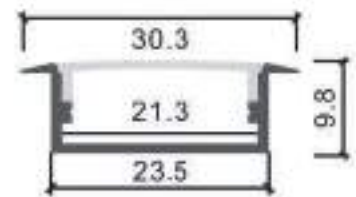

Dimensiones