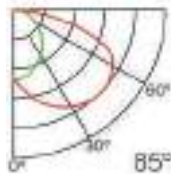

Color
LM3829

Acabado
Negro

Longitud
2 m

Material
Aluminio

Incluye

Difusores

Opal
Transl.
Dif. 70%
CCT Var. 80%
-100K

Dimensiones