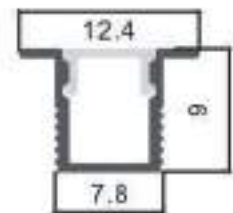

Longitud
2 m

Material
Aluminio

Incluye

Difusores

Opal
Transl.
Dif. 70%
CCT Var. 80%
-100K

Dimensiones

Instalación

04