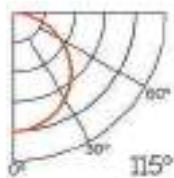

Acabado
Aluminio

Longitud
2 m

Material
Aluminio

Incluye

Difusores

Opal
Transl.
Dif. 70%
CCT Var. 80%
-100K

Dimensiones

Instalación