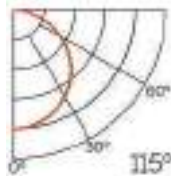

Negro

Transl. 50%
Dif. 75%
CCT Var. +25K